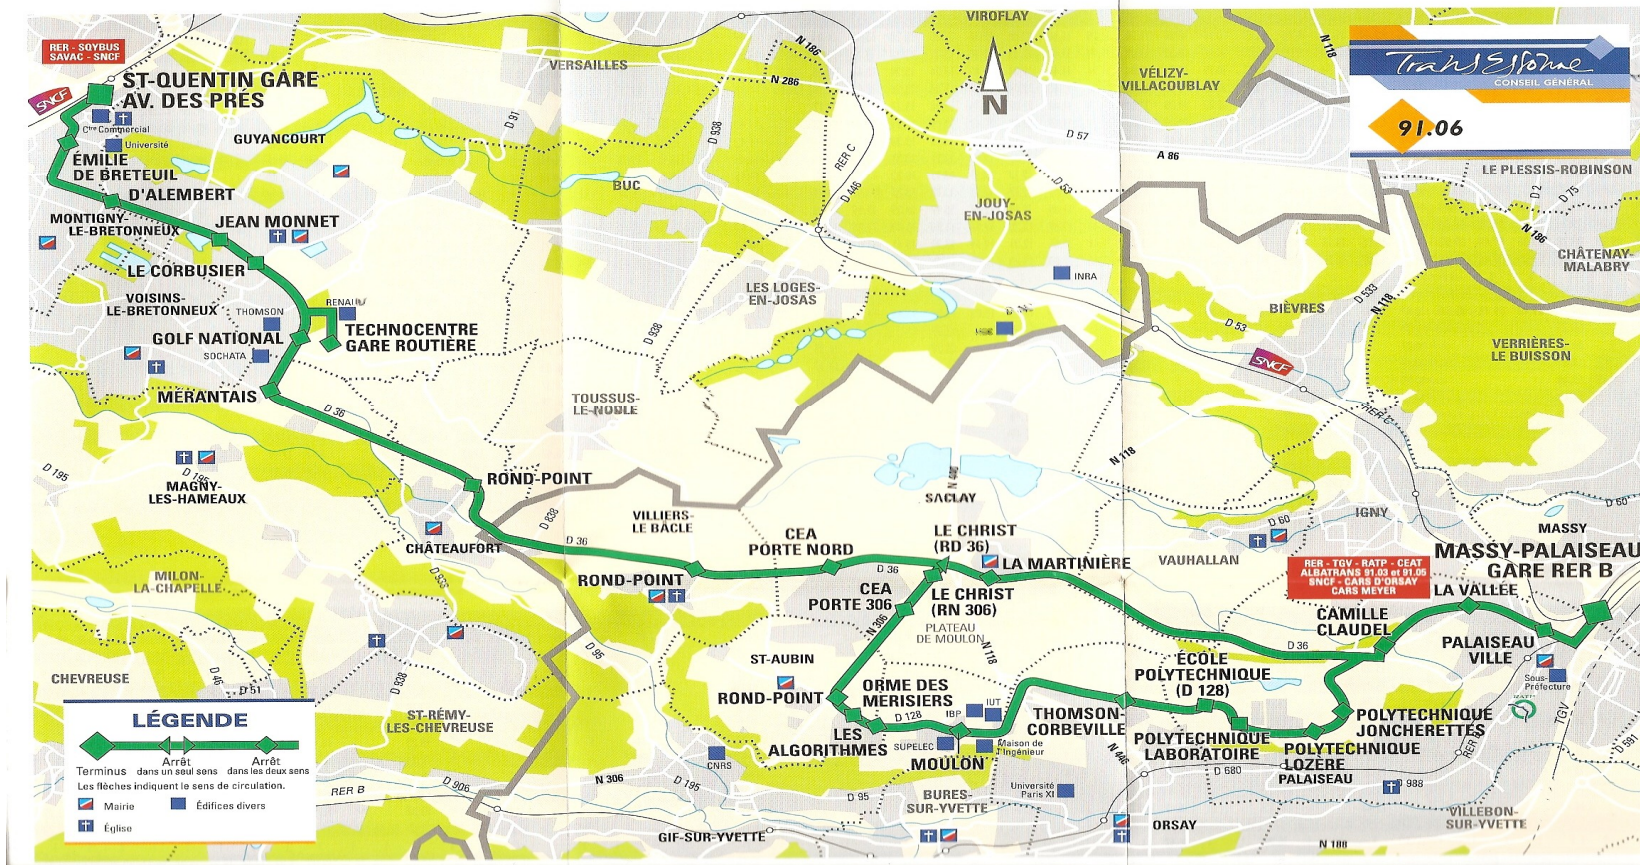

91.06 MASSY <-> LE MOULON <-> ST QUENTIN

Horaires à compter du 6 juillet 2009

Plan de la ligne 91.06

transEssonne
CONSEIL GENERAL
91.06

LÉGENDE

- Terminus dans un seul sens
- Arrêt dans les deux sens
- Les flèches indiquent le sens de circulation.
- Mairie
- Édifices divers
- Église