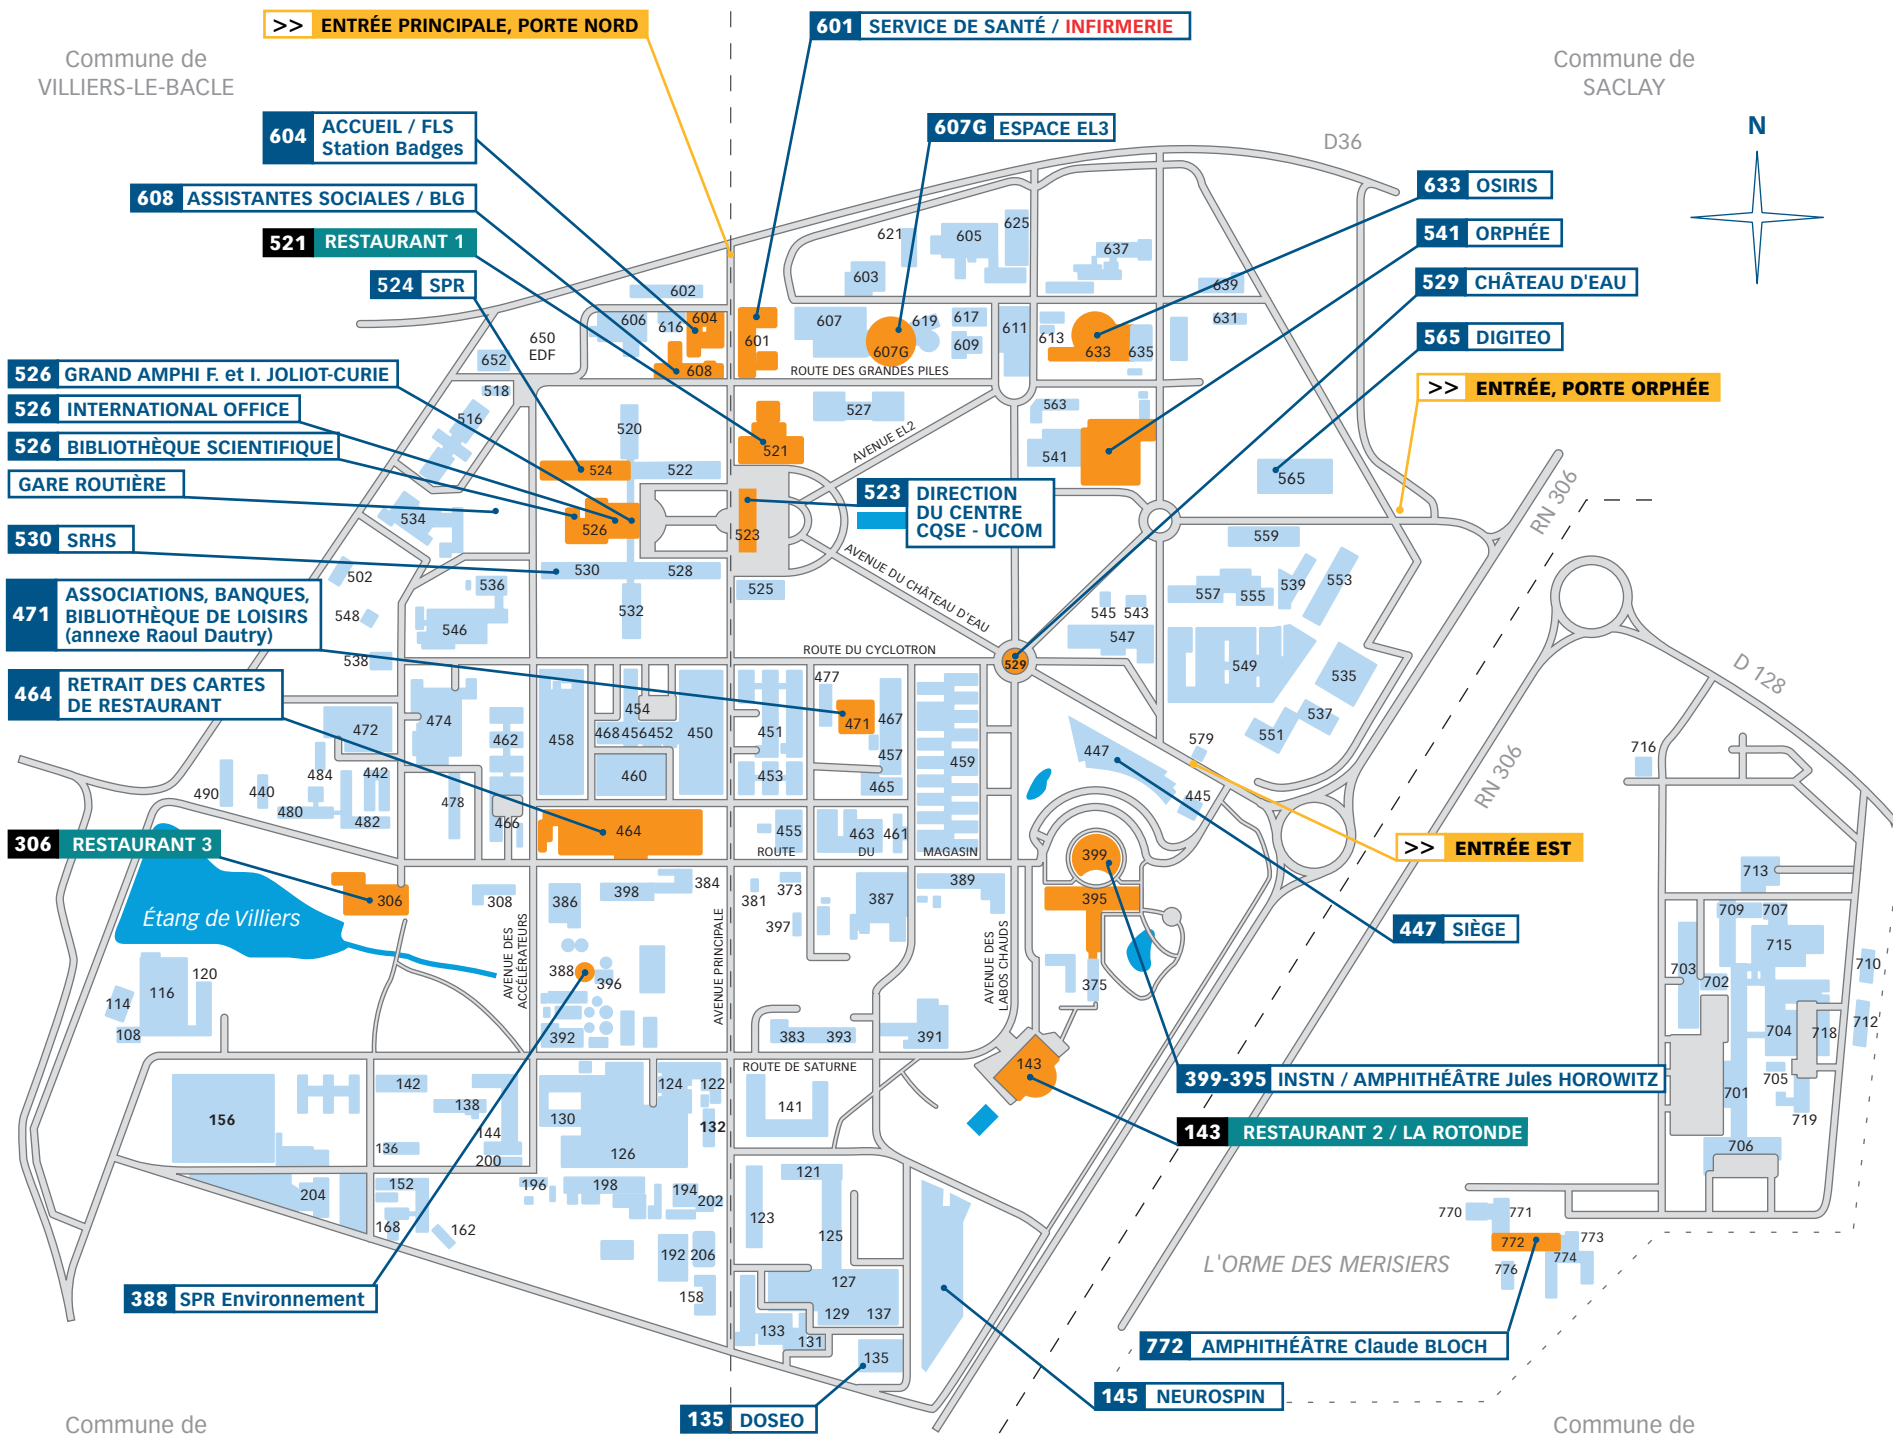

Commune de VILLIERS-LE-BACLE

Commune de SACLAY

>> ENTRÉE PRINCIPALE, PORTE NORD

601 SERVICE DE SANTÉ / INFIRMIERIE

604 ACCUEIL / FLS
Station Badges

607G ESPACE EL3

608 ASSISTANTES SOCIALES / BLG

633 OSIRIS

526 BIBLIOTHÈQUE SCIENTIFIQUE

523 DIRECTION
DU CENTRE
CQSE - UCOM

GARE ROUTIÈRE

530 SRHS

471 ASSOCIATIONS, BANQUES,
BIBLIOTHÈQUE DE LOISIRS
(annexe Raoul Dautry)

464 RETRAIT DES CARTES
DE RESTAURANT

306 RESTAURANT 3

>> ENTRÉE EST

Étang de Villiers

447 SIÈGE

399-395 INSTN / AMPHITHÉÂTRE Jules HOROWITZ

143 RESTAURANT 2 / LA ROTONDE

388 SPR Environnement

772 AMPHITHÉÂTRE Claude BLOCH

Commune de SAINT-AUBIN

135 DOSEO

145 NEUROSPIN

Commune de GIF-SUR-YVETTE

Bâtiments pairs | Bâtiments impairs