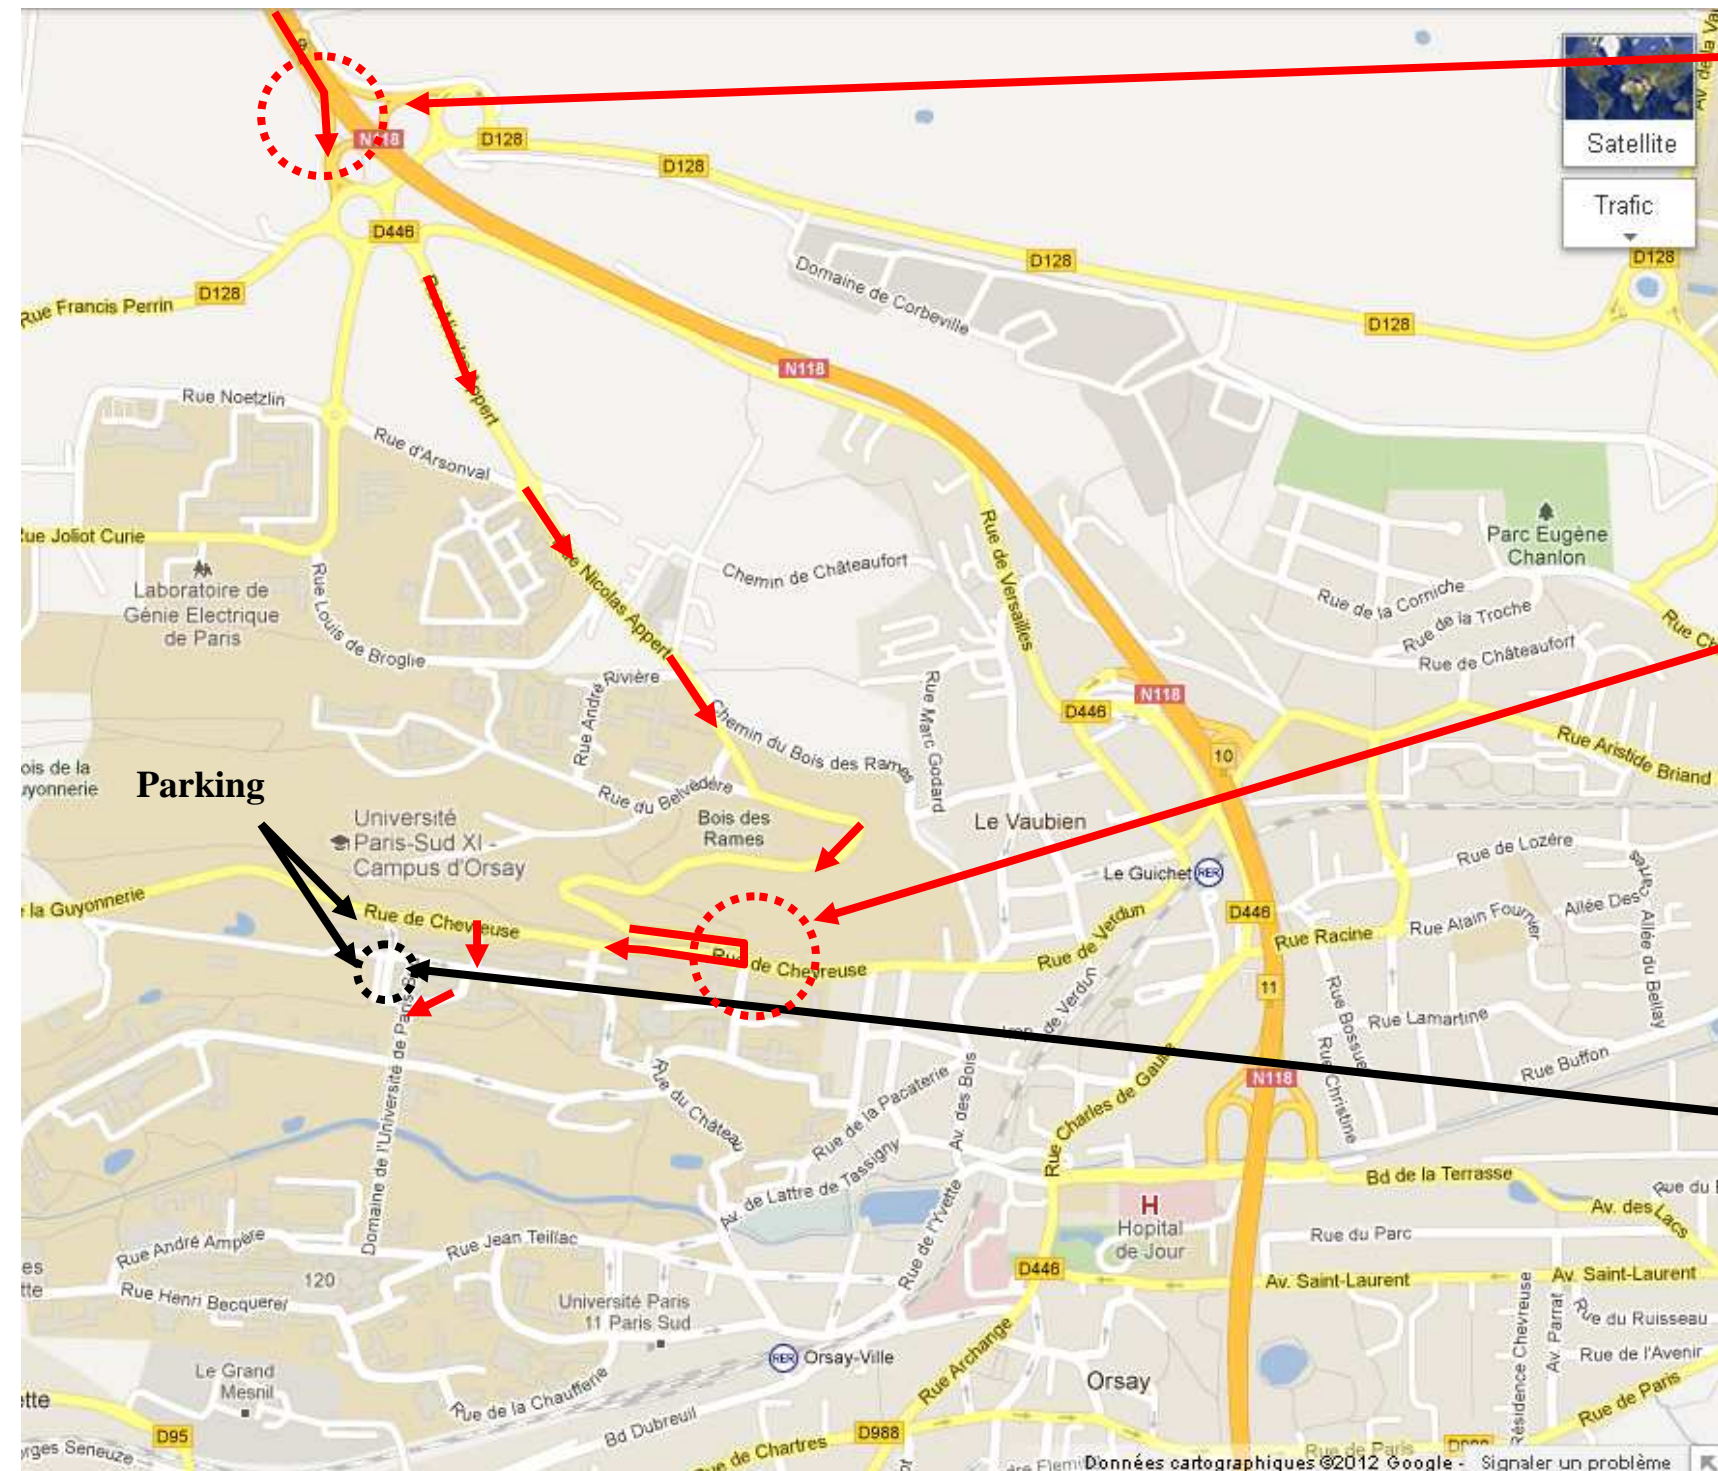

Rond point du petit Clamart ou A86

Prendre direction A6-A10 / Bièvres

Puis N118 : Evry/A10 – A11/A6 Lyon

N118 : Sortie n° 9

Centre Universitaire

Sortie n° 9  
Centre Universitaire

Grille d'entrée de l'université

Bâtiment 409  
Salle Pierre Schaeffer

Bâtiment 409  
Salle Pierre Schaeffer

Entrer à la 2<sup>ème</sup> à gauche