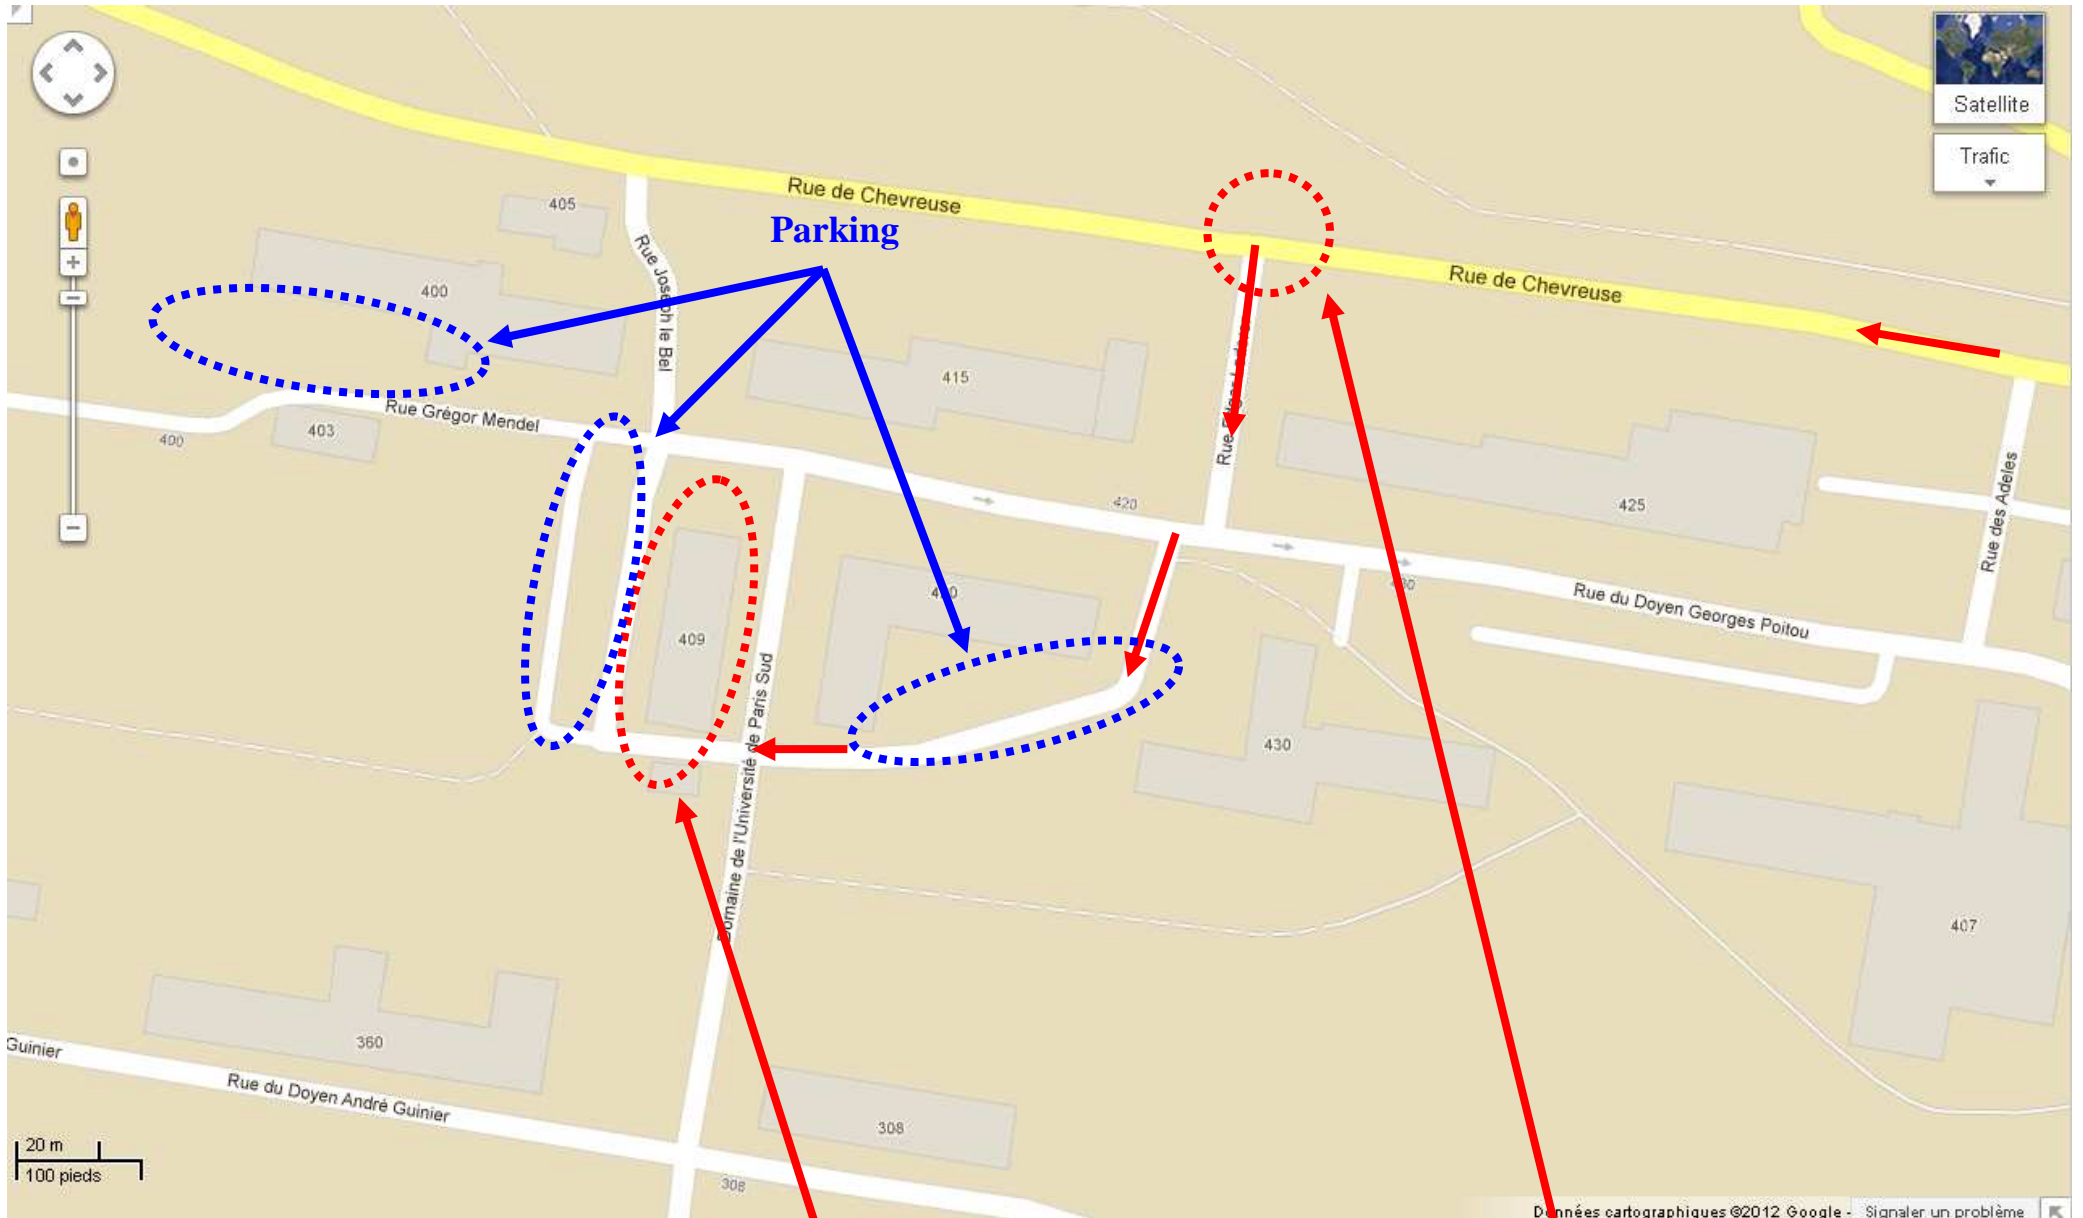

Rond point du petit Clamart ou A86

Prendre direction A6-A10 / Bièvres

Puis N118 : Evry/A10 – A11/A6 Lyon

N118 : Sortie n° 9

Centre Universitaire

Sortie n° 9  
Centre Universitaire

Grille d'entrée de l'université

Bâtiment 409  
Salle Pierre Schaeffer

Bâtiment 409  
Salle Pierre Schaeffer

Entrer à la 2<sup>ème</sup> à gauche